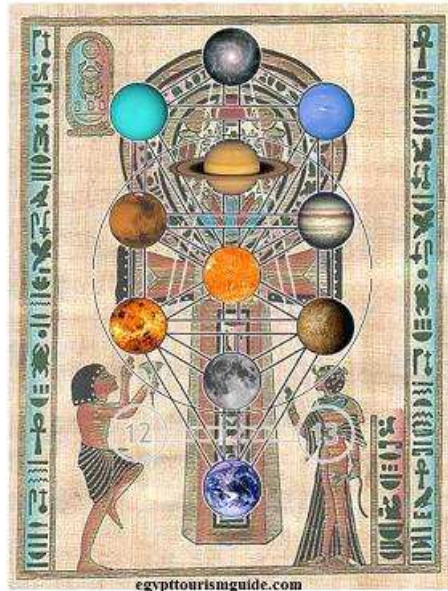

"DIE PROZESSION":

Nach Robert Duval. -

"DIE PROZESSION":

NACHDEM ZWISCHEN
HELIOPOLIS UND LETOPOLIS
DIESE "GEODÄTISCHE
VERBINDUNG" ODER DIESER